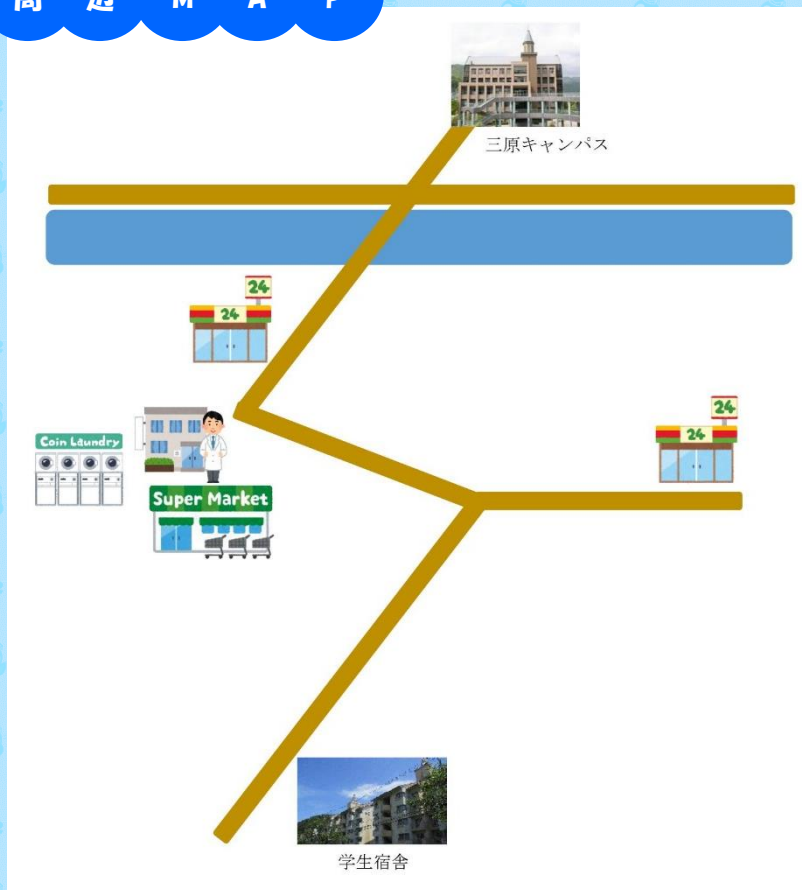

周 辺 M A P

三 原 田 野 浦 宿 舎

入 居 案 内

交 通 芸陽バス田野浦線 田野浦市営住宅バス停
大学までは徒歩約25分(直通バスはありません)

周辺環境	フレスタ明神店(スーパー)	徒歩10分
	ウォンツ明神店(ドラッグストア)	徒歩10分
	木曾胃腸科内科	徒歩10分
	うらさき歯科	徒歩10分

お問合せ

県立広島大学三原キャンパス事務部総務課
〒723-0053 三原市学園町1-1
TEL 0848-60-1120(代表)